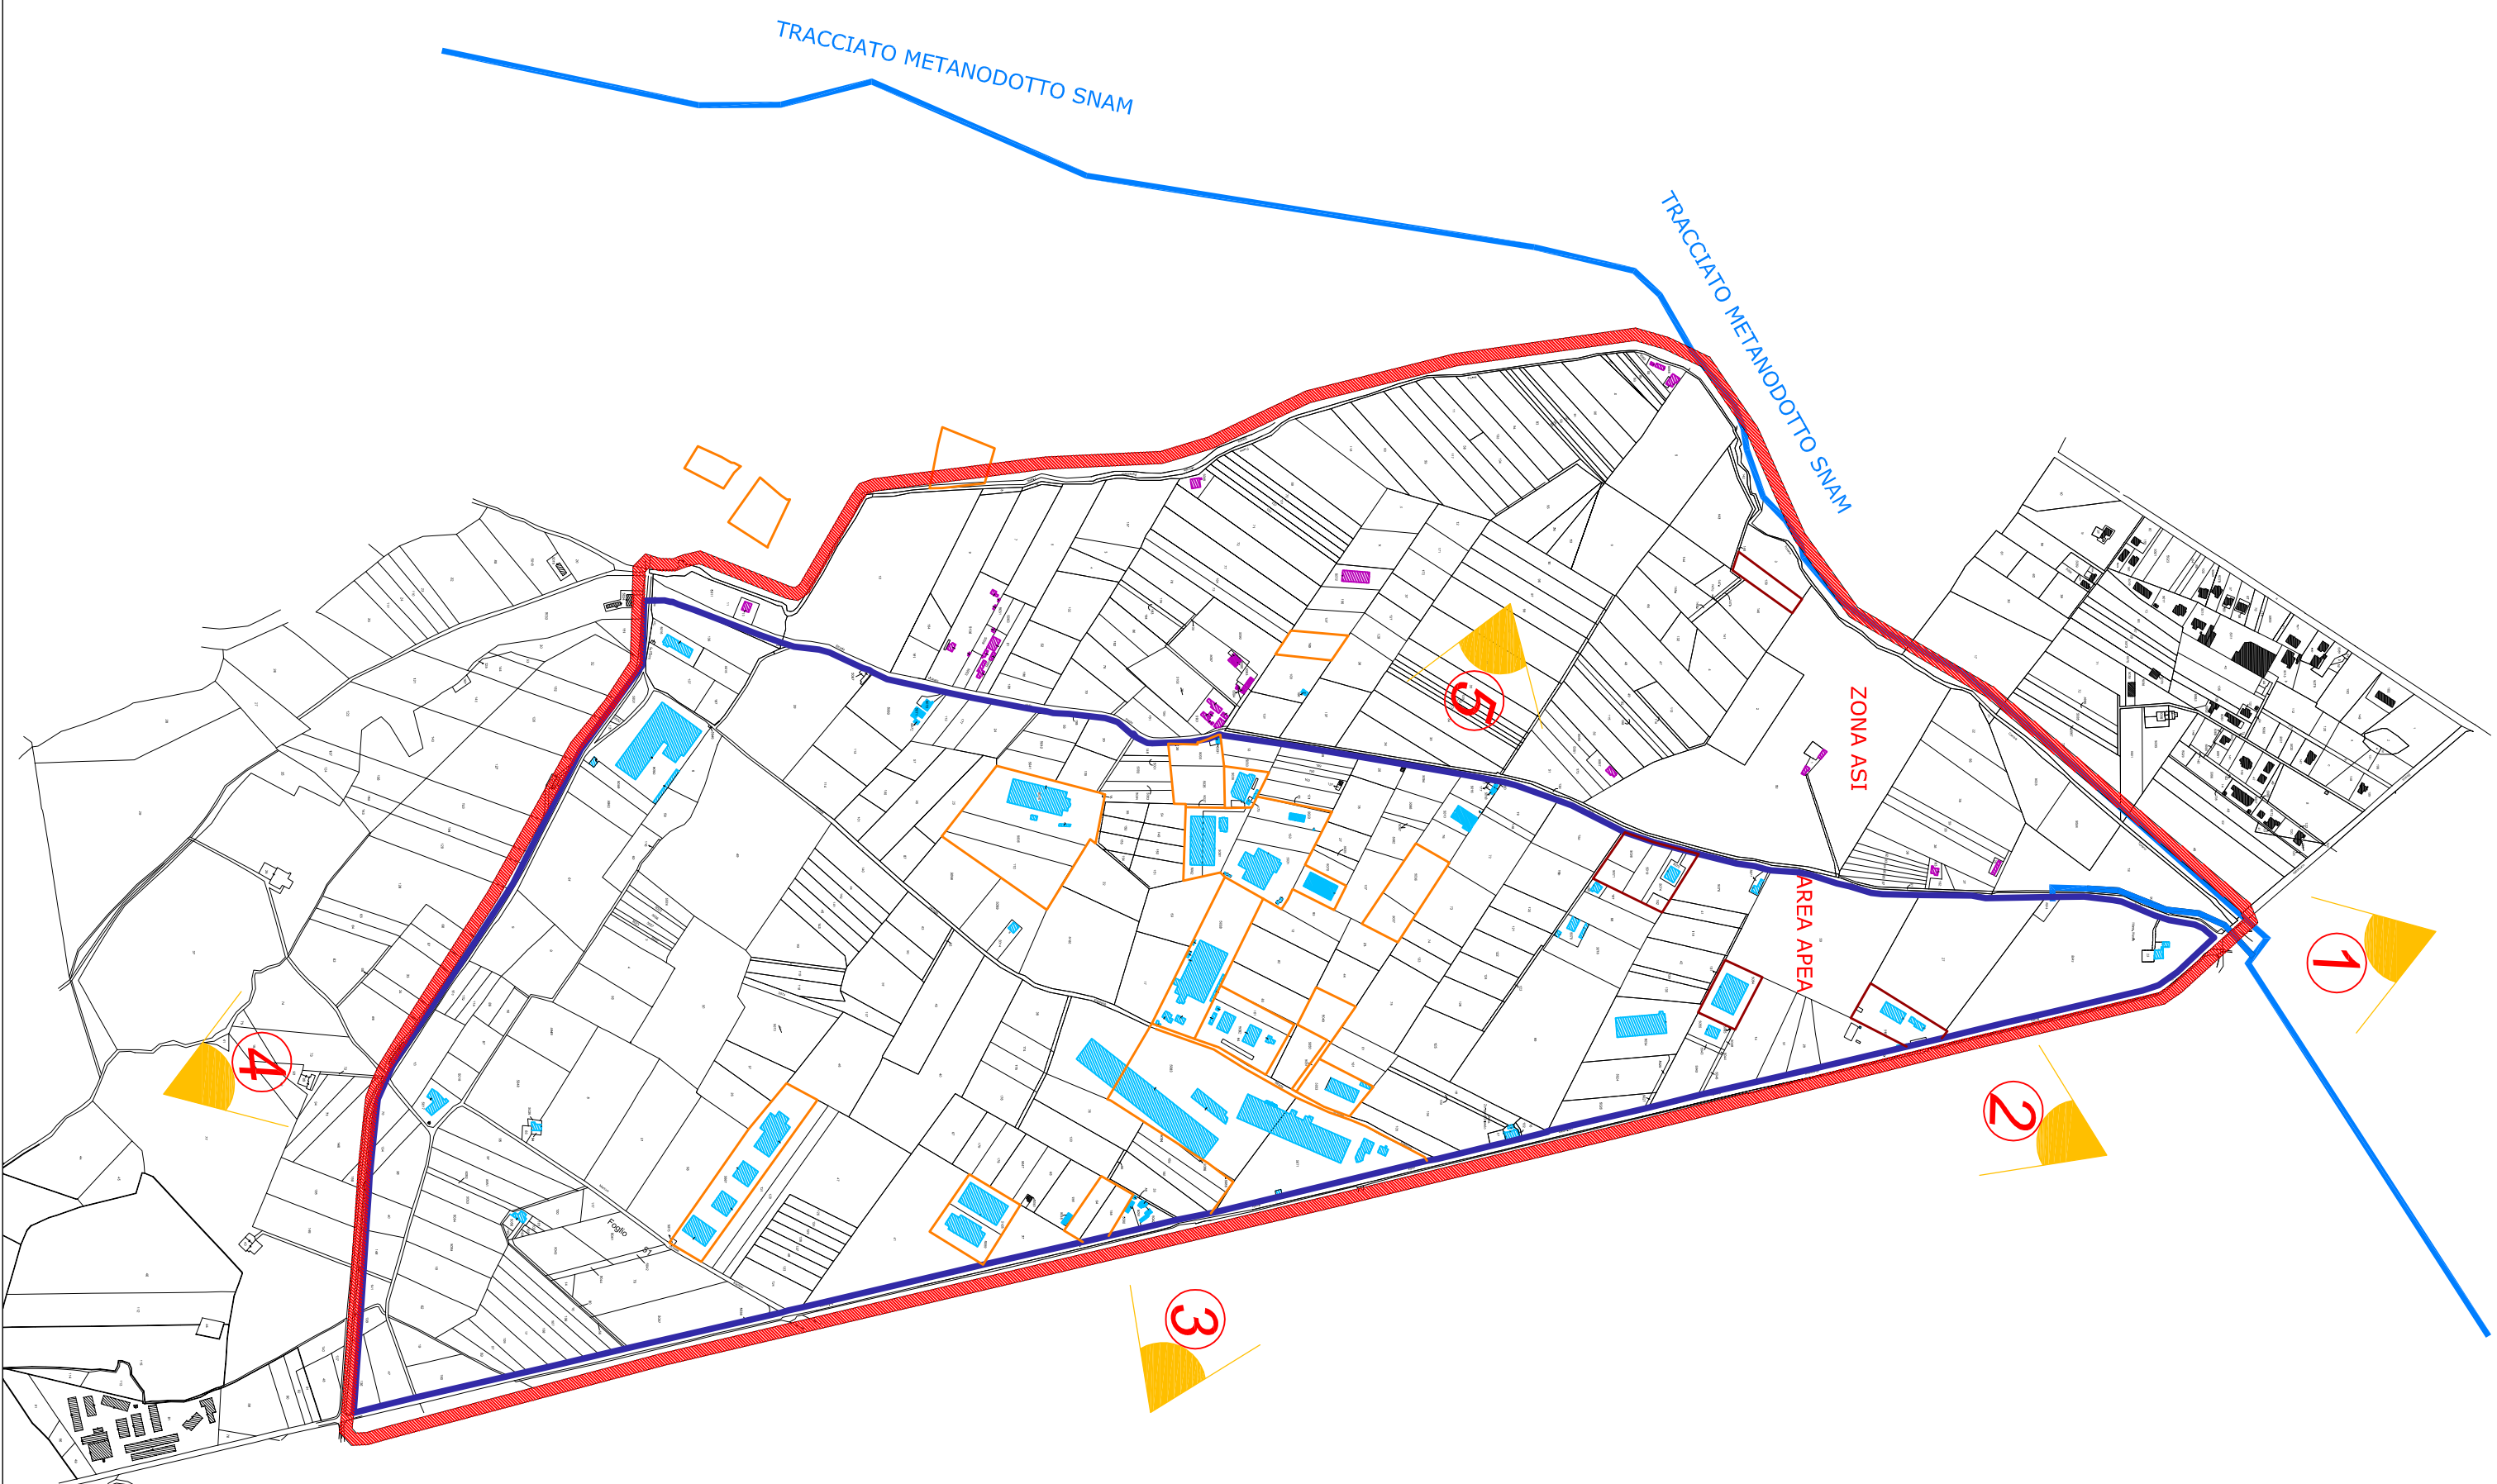

SdF

PROGETTO PORTANTE  
AREA MATESE

Analisi territoriale B04

Analisi Area APEA  
Ortofoto con inquadramento catastale  
( Base ortofoto - Fuori scala)

LEGENDA

-  Delimitazione Area ASI
-  Delimitazione Area APEA
-  Lotti già assegnati
-  Edifici interni all'Area APEA
-  Edifici interni all'Area ASI
-  Edifici esterni all'Area ASI
-  Tracciato Metanodotto SNAM

Foto 1

Foto 2

Foto 3

Foto 4

Foto 5